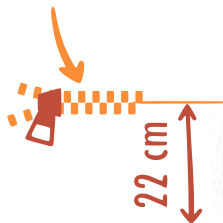

**KOMPONENTNÍ MATRACE  
SPRING VARIANT 22 cm**

**VYMĚNITELNÝ  
TOPPER**

**PRODYŠNÁ**

vynikající vzdušnost je  
přirozenou vlastností  
jádra tvořeného  
taštičkovými  
pružinami

**22 cm**

**PRO OBĚ VERZE MATRACE VARIANT PLATÍ, ŽE:**