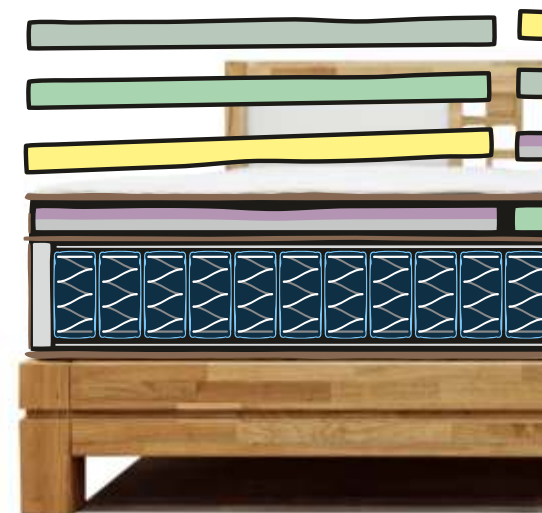

KOMPONENTNÍ MATRACE KOMFORT SPRING VARIANT 30 cm

DVOUVRSTVÉ SLOŽENÍ MATRACE
POSKYTUJE KOMFORT
KONTINENTÁLNÍCH POSTELÍ

POHODLNÉ PRANÍ
HORNÍ ČÁSTI POTAHU

3D MŘÍŽKA

maximalizuje větrání matrace

DVĚ BAREVNÉ VARIANTY POTAHU

světlá a tmavá - přizpůsobte si ložnici
svým představám a vkusu

PRAKTICKÉ ÚCHTY
PRO USNADNĚNÍ
MANIPULACE

VARIABILNÍ TUHOST
VYMĚNITELNÝCH TOPPERŮ

1/5 TUHOST var. **GELFLEX VISCOFOFT**

3/5 TUHOST var. **VISCOHARD, ULTRAFRESH**

4/5 TUHOST var. **HARDFOAM**

30 cm **NADSTANDARDNÍ VÝŠKA**

160 kg **ŠIROKÁ ŠKÁLA NOSNOSTI**
DLE VYMĚNITELNÝCH TOPPERŮ

7 ZÓN **KVALITNÍ TAŠTIČKOVÉ JÁDRO**
SE SEDMI ANATOMICKÝMI ZÓNAMI
A VYNIKAJÍCÍ PŘIROZENOU VZDUŠNOSTÍ

HR **STUDENÁ PĚNA**
(GELFLEX VISCOFOFT, ULTRAFRESH MEDIUM)

VISCO **VISCOELASTICKÁ PAMĚŤOVÁ PĚNA**
(GELFLEX VISCOFOFT, VISCOHARD)

5 LET **PRODLOUŽENÁ ZÁRUKA**

**MOŽNOST DVOU
TUHOSTÍ V JEDNÉ
MATRACI**

v horní vrstvě matrace
200x160, 200x180 nebo
200x200 cm můžete
použít vedle sebe dva
stejně toppers, nebo
zvolit typy s různými
vlastnostmi

PRATELNÝ POTAH

ANTIBAKTERIÁLNÍ